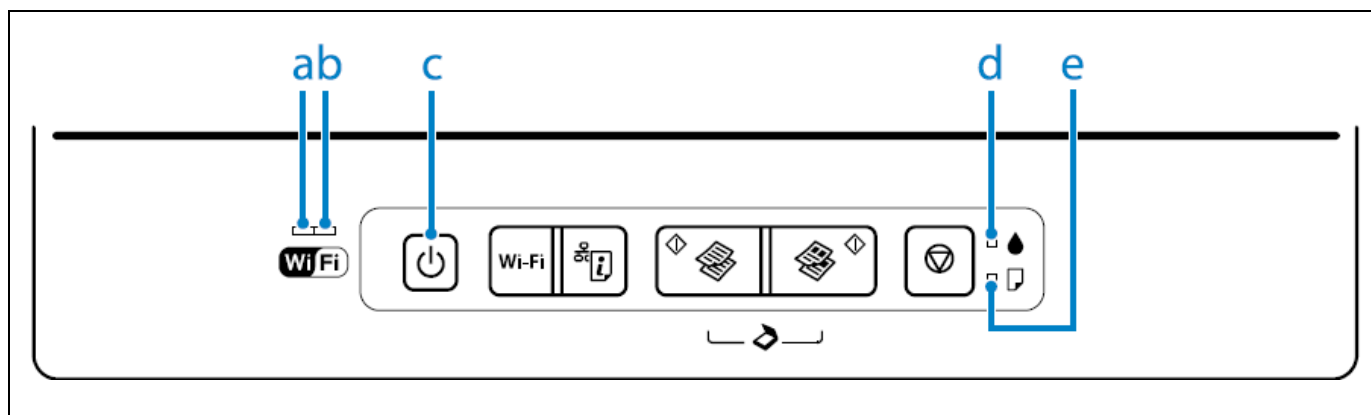

TO：EPSON 愛用者

FROM：EPSON 客服中心

主題敘述：Epson Expression Home XP-202如何一次複印 20 份

控制面板按鍵：

步驟 1、放入要複印的文件在玻璃面板（要複印的內容或文字朝下）。

步驟 2、請同時按壓  + （黑白複印）或  + （彩色複印）即可一次複印 20 份。